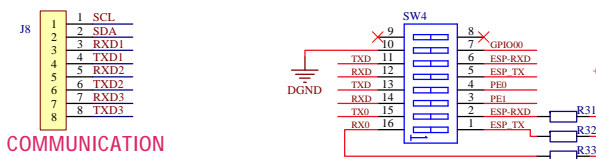

COMMUNICATION