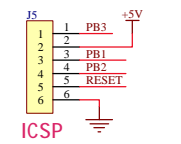

A
B
C
D

ICSP

Mega Wifi R3
ATmega2560+ESP8266