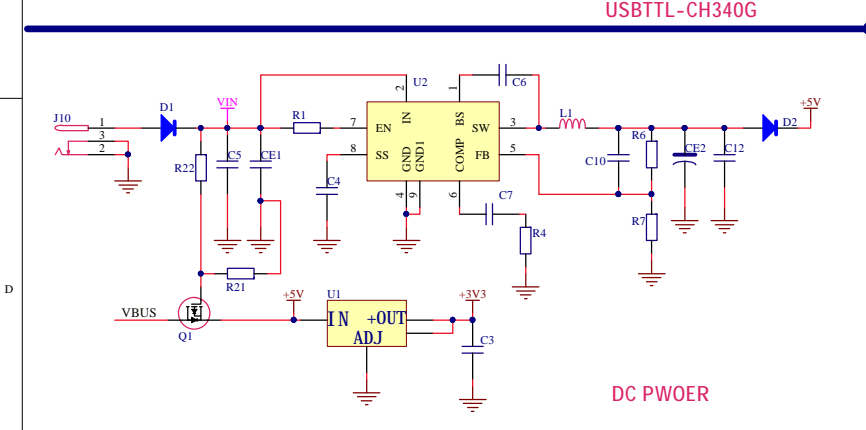

ESP8266 unit

SWITCH

DC PWOER

Mega Wifi R3  
ATmega2560+ESP8266