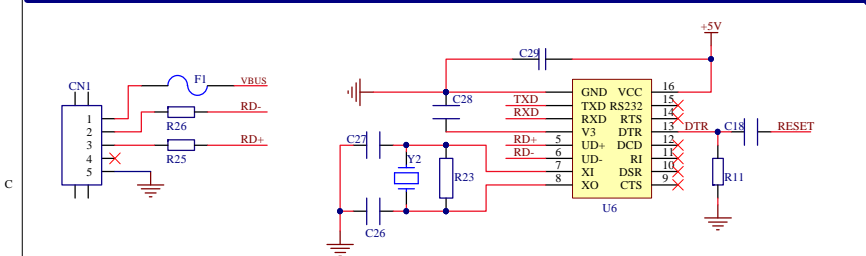

ESP8266 unit

SWITCH

DC PWOER

Mega Wifi R3  
ATmega2560+ESP8266