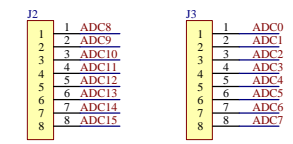

A
B
C
D

ANALOG

Mega Wifi R3
ATmega2560+ESP8266