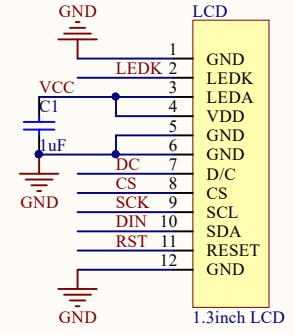

C

C

D

D

1

2

3

4

W aveshare
1.3inch LCD Module